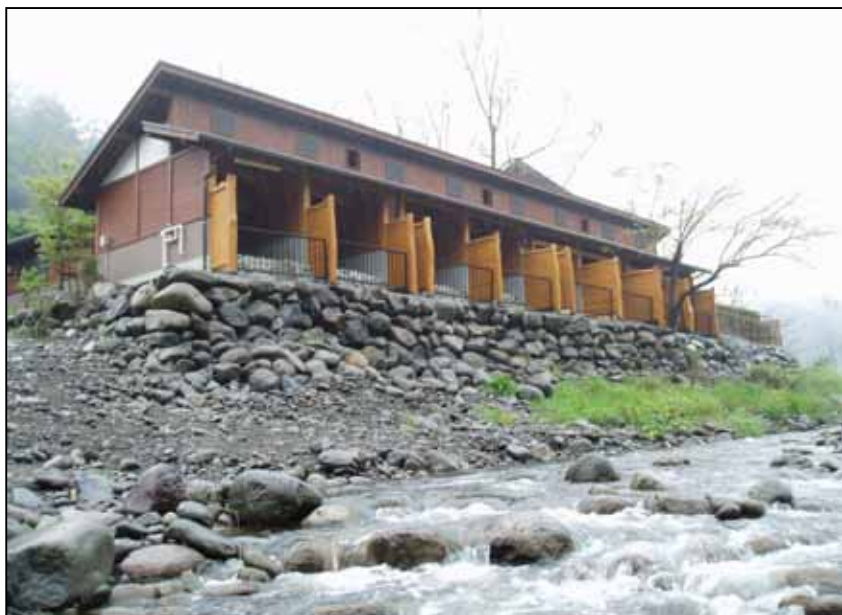

施工例

【大分県日田市小ヶ瀬町 おがせ天然湯「せんらく温泉」】

大分県日田市小ヶ瀬町のおがせ天然湯「せんらく温泉」水郷日田の温泉街より筑後川上流の玖珠川沿いに自然の空間に包まれた、せんらく温泉。ここにも「日田の天領石」の鉄平石張石が使用されています。川のせせらぎと、緑に溶け込む「日田の天領石」